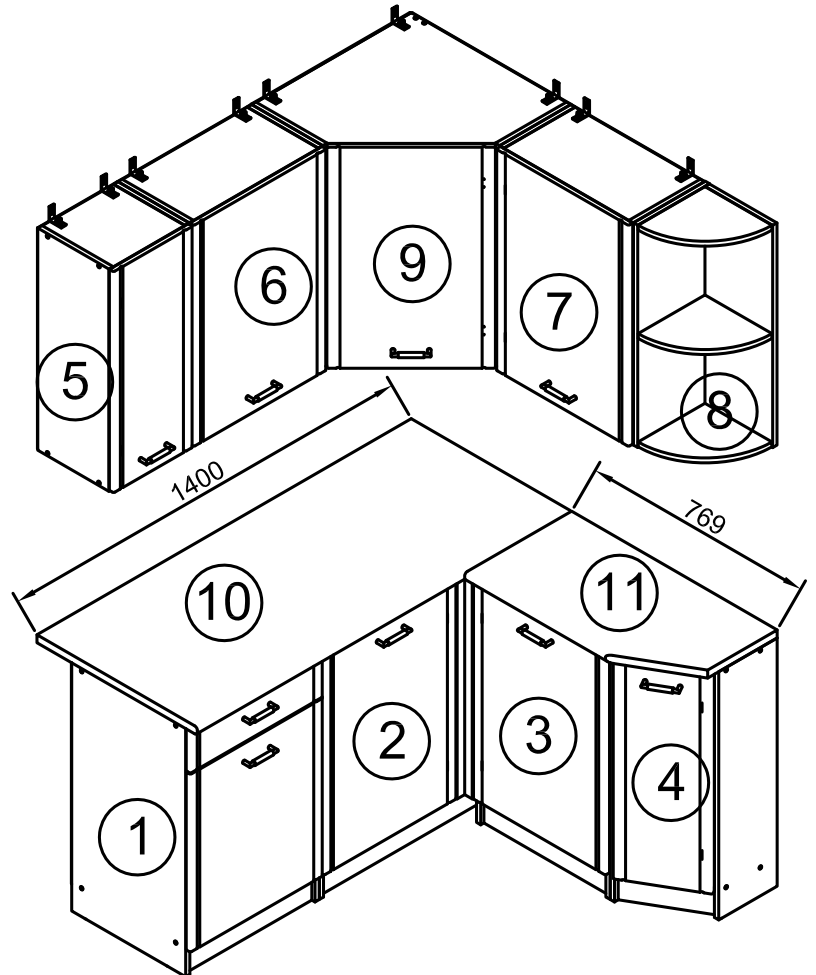

СТЛ.122.00

Набор кухонной мебели "Бланка"

Assembly instructions

№	Изделия	Размеры	Кол.	№ пакета
1	Тумба с 1 выдвижным ящиком	500x808x445	1	
2	Тумба под мойку с 1 фасадом	800x808x445	1	
3	Тумба с 1 фасадом	500x808x349	1	
4	Тумба торцевая с 1 фасадом	269x808x370	1	
5	Шкаф навесной 1дверный 300	300x720x285	1	
6	Шкаф навесной 1 дверный 500	500x720x285	1	
7	Шкаф сушка 500	500x720x285	1	
8	Шкаф торцевой	269x720x269	1	
9	Шкаф угловой с 1 фасадом	600x720x600	1	
10	Столешница (36М)	1400x600x26	1	4
11	Столешница (36М)	769x400x26	1	4